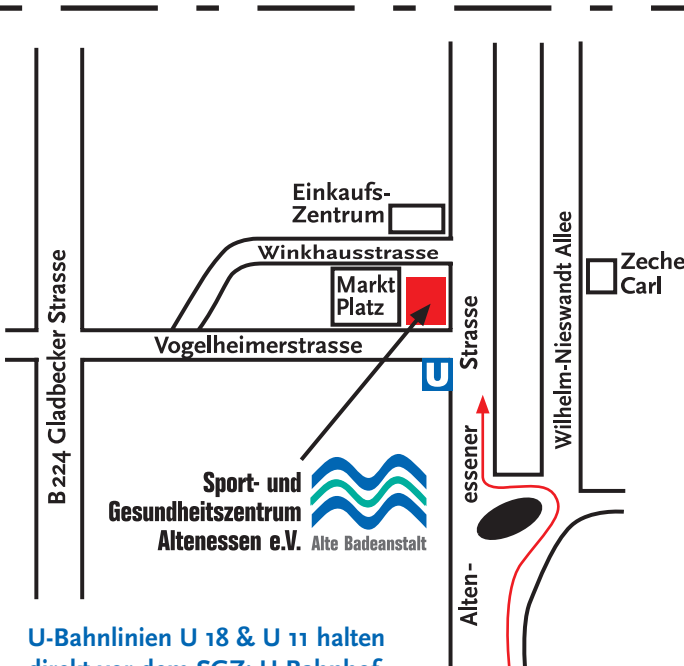

SO FINDEN SIE UNS:

U-Bahnlinien U 18 & U 11 halten
direkt vor dem SGZ: U-Bahnhof
„Altenessen-Mitte“