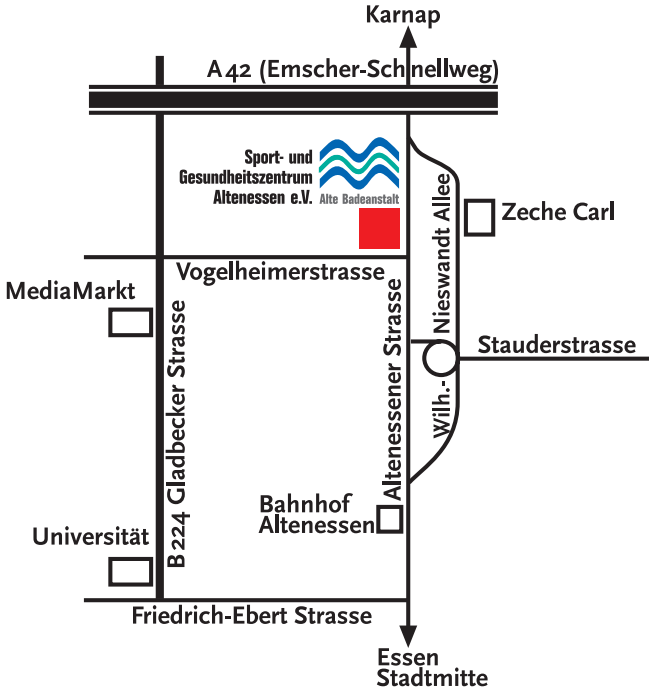

SO FINDEN SIE UNS:

U-Bahnlinien U 18 & U 11 halten
direkt vor dem SGZ: U-Bahnhof
„Altenessen-Mitte“